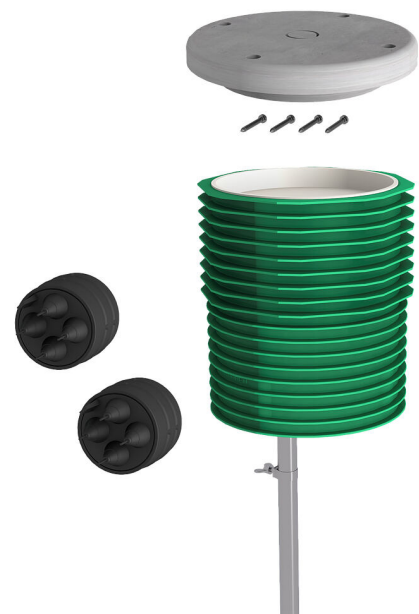

ETGAR Fundament-Box Set

für ETGAR Bauherrenpaket

ETGAR FB SET

Artikel-Nr.: 3030482075, GTIN: 4052487241908

- **anschlussfertiges Fundamentsystem zur Installation von elektrischen Endgeräten**

Zur Verteilung von Strom- und Kommunikationsleitungen im Garten, zur sicheren Installation von Gartenleuchten, Energieladesäulen etc. und zum Anschluss an das Leerrohrsystem der Hausausführung ETGAR.

Abbildung kann vom ausgewählten Produkt abweichen

FAKTEN

Vorteile:

- geeignet zur sicheren Befestigung von Gartenleuchten, Energieladesäulen, uvm.
- jederzeitige Nachbelegung durch das durchgängige Leerrohrsystem möglich, ohne Aufgraben

Lieferumfang:

- 4 Stück ETGAR Fundament-Box
- 4 Stück ETGAR Fundament-Box Trägerplatte
- 8 Stück ETGAR Anschlussmuffe

Eigenschaften:

- korrosionsbeständig
- einbaufertig verschlossen

EIGENSCHAFTEN

VPE: 4