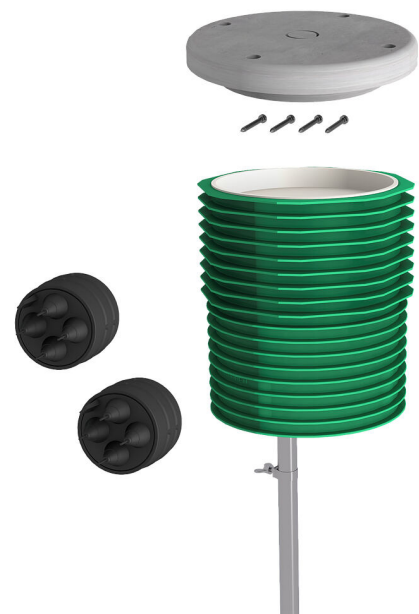

ETGAR Fundament-Box Set

für ETGAR Bauherrenpaket

ETGAR FB SET

Artikel-Nr.: 3030482075, GTIN: 4052487242202

- **anschlussfertiges Fundamentsystem zur Installation von elektrischen Endgeräten**

Zur Verteilung von Strom- und Kommunikationsleitungen im Garten, zur sicheren Installation von Gartenleuchten, Energieladesäulen etc. und zum Anschluss an das Leerrohrsystem der Hausausführung ETGAR.

Abbildung kann vom ausgewählten Produkt abweichen

FAKTEN

Vorteile:

- geeignet zur sicheren Befestigung von Gartenleuchten, Energieladesäulen, uvm.
- jederzeitige Nachbelegung durch das durchgängige Leerrohrsystem möglich, ohne Aufgraben

Lieferumfang:

- 4 Stück ETGAR Fundament-Box
- 4 Stück ETGAR Fundament-Box Trägerplatte
- 8 Stück ETGAR Anschlussmuffe

Eigenschaften:

- korrosionsbeständig
- einbaufertig verschlossen

EIGENSCHAFTEN

VPE: 1