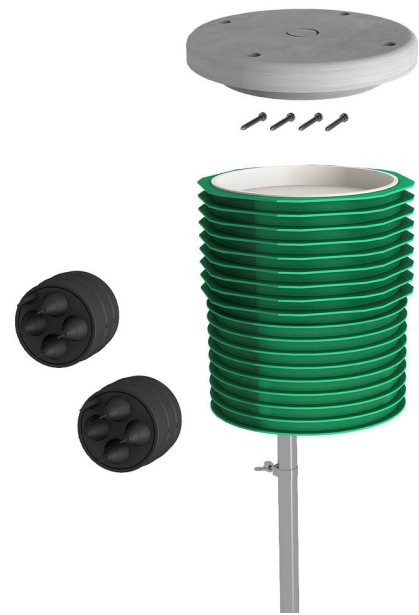

### ETGAR FB SET

Artikel-Nr.: 3030482075, GTIN: 4052487242202

- **anschlussfertiges Fundamentsystem zur Installation von elektrischen Endgeräten**

Zur Verteilung von Strom- und Kommunikationsleitungen im Garten, zur sicheren Installation von Gartenleuchten, Energieladesäulen etc. und zum Anschluss an das Leerrohrsystem der Hausausführung ETGAR.

### Vorteile:

- geeignet zur sicheren Befestigung von Gartenleuchten, Energieladesäulen, uvm.
- jederzeitige Nachbelegung durch das durchgängige Leerrohrsystem möglich, ohne Aufgraben

### Lieferumfang:

- 1 Stück ETGAR Fundament-Box
- 1 Stück ETGAR Trägerplatte, 4 Stück Befestigungsschrauben
- 2 Stück ETGAR Anschlussmuffe