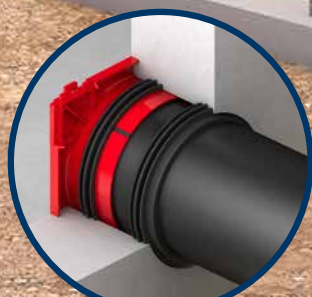

HRD customised

HRD SG

Hateflex

NIEUW
BWS KMA

Waarom Hauff-Technik voor datacenters?

- ✓ Geen onderhoud nodig
- ♻️ Geen stilstand door lekkende ingangen
- 🤝 Meer dan 60 jaar afdichting ervaring

HSI150 KMA

HSI150 GSM

FAG with HSD

🔍 www.hauff-technik.com

KMA – De opvouwbare rubberen hoese voor kanaalaansluiting

Afbeelding	Artikelcode	Toepassingsgebied (mm)
	HSI90 KMA94/63/200*1	55-63
	HSI90 KMA94/72/200*1	67-75
	HSI90 KMA94/200*1	86-94
	HSI150 KMA172/200*1	160-172
	BWS100/110 KMA116/200*2	110-116
	BWS150/160 KMA172/200*2	160-172
	BWS200/200 KMA207/200*2	200-207
	BWS200/200 KMA228/200*2	220-228

*1 Oplossingen voor andere wanddiktes beschikbaar op aanvraag

*2 Oplossingen voor andere wanddiktes > 200 mm op aanvraag verkrijgbaar

Roestvrijstalen flens gespleten om achteraf in te pluggen

KMA en spiraalslang Hateflex14150