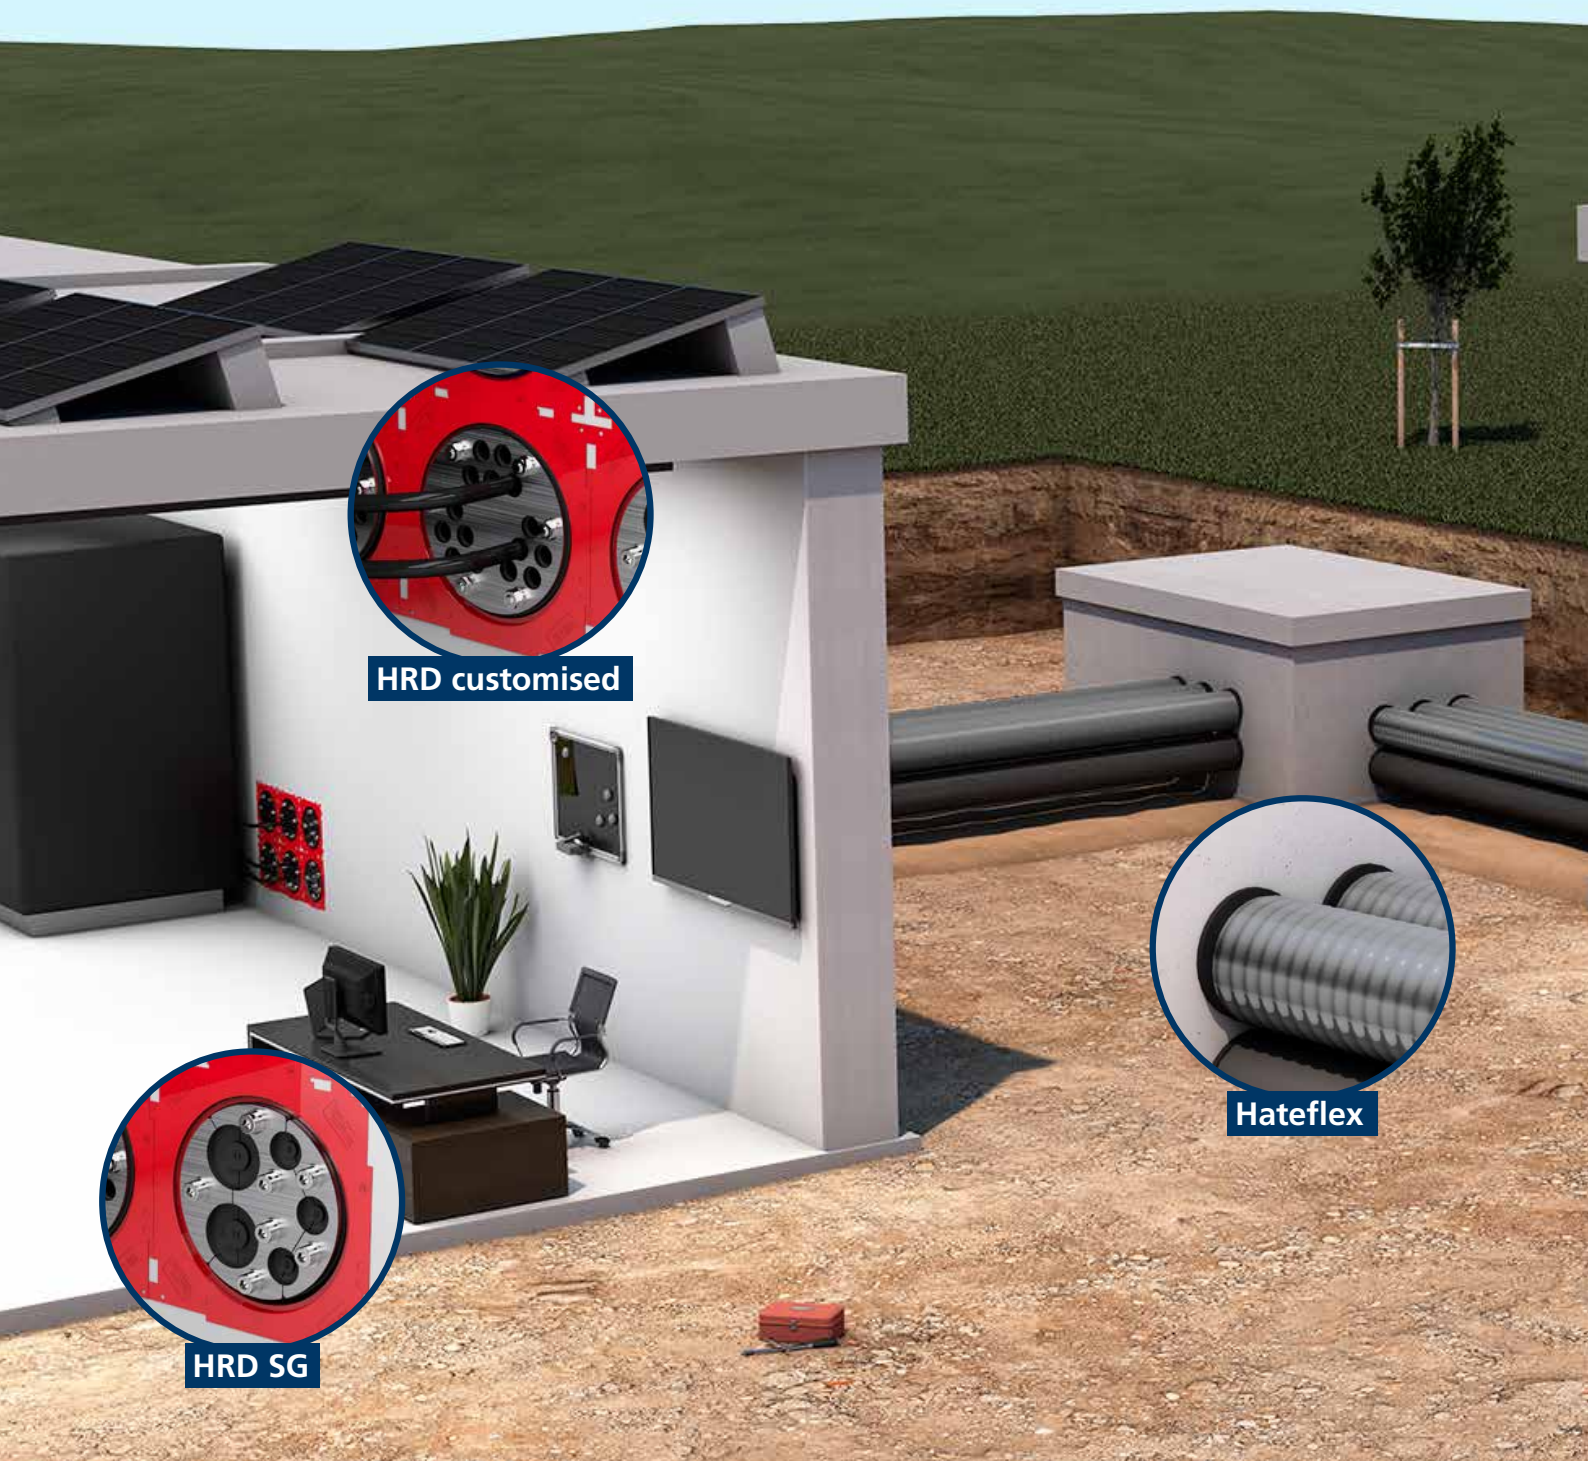

Datacenter infrastructuur

Duurzame afdichtingsoplossingen

Predictive maintenance by design

Datacenters vormen het fundament van de digitale wereld. Voor elke digitale activiteit, van een eenvoudige e-mail tot complexe gegevensanalyses en cloudservices is rekenkracht nodig. De ultramoderne faciliteiten vormen de noodzakelijke infrastructuur om de groeiende hoeveelheid gegevens te verwerken en op te slaan en om een soepele gegevensstroom te garanderen.

HRD customised

HRD SG

Hateflex

NIEUW
BWS KMA

Waarom Hauff-Technik voor datacenters?

- ✓ Geen onderhoud nodig
- ♻️ Geen stilstand door lekkende ingangen
- 🤝 Meer dan 60 jaar afdichting ervaring

HSI150 KMA

HSI150 GSM

FAG with HSD

🔍 www.hauff-technik.com

KMA – De opvouwbare rubberen hoese voor kanaalaansluiting

Afbeelding	Artikelcode	Toepassingsgebied (mm)
	HSI90 KMA94/63/200*1	55-63
	HSI90 KMA94/72/200*1	67-75
	HSI90 KMA94/200*1	86-94
	HSI150 KMA172/200*1	160-172
	BWS100/110 KMA116/200*2	110-116
	BWS150/160 KMA172/200*2	160-172
	BWS200/200 KMA207/200*2	200-207
	BWS200/200 KMA228/200*2	220-228