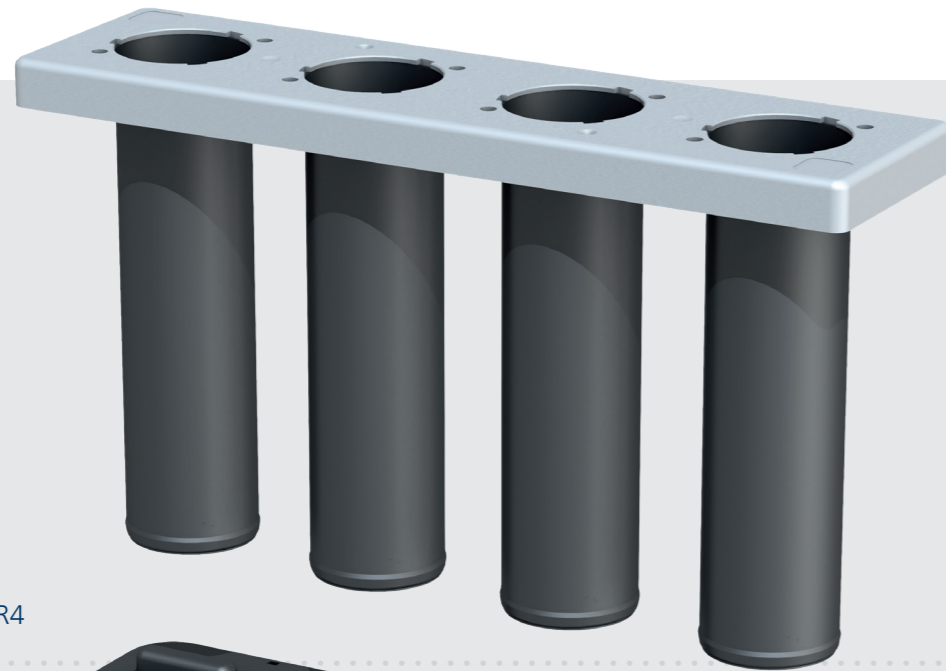

Immer. Sicher. Dicht.

hauff
technik

Einspartenhouseinführung für Gebäude ohne Keller

ESH Basic FUBO SR1

Einspartenhouseinführung ESH Basic FUBO SR1

– jetzt baugleich zur Mehrsparten-Hauseinführung

Dichteinsatz MSH Basic FUBO SR4

Dichteinsatz ESH Basic FUBO MBK SR1

Grundkörper MSH Basic FUBO SR4

SR4

1 Umlaufend glatte Fläche zur optimierten Anarbeitung des Fertigfußbodens.

Grundkörper ESH Basic FUBO SR1

2 Variables Stecksystem – Rahmen bis zum festen Grundrahmen zur Höhenanpassung abnehmbar.

3 Klebeflansch zur Anarbeitung einer Bodenplattenabdichtung, Dampfsperre oder einer radondichten Folie.

4 Beschriftung des Flansches mit Symbolen und Einbauhinweisen zur Unterstützung bei der Montage.

SR1