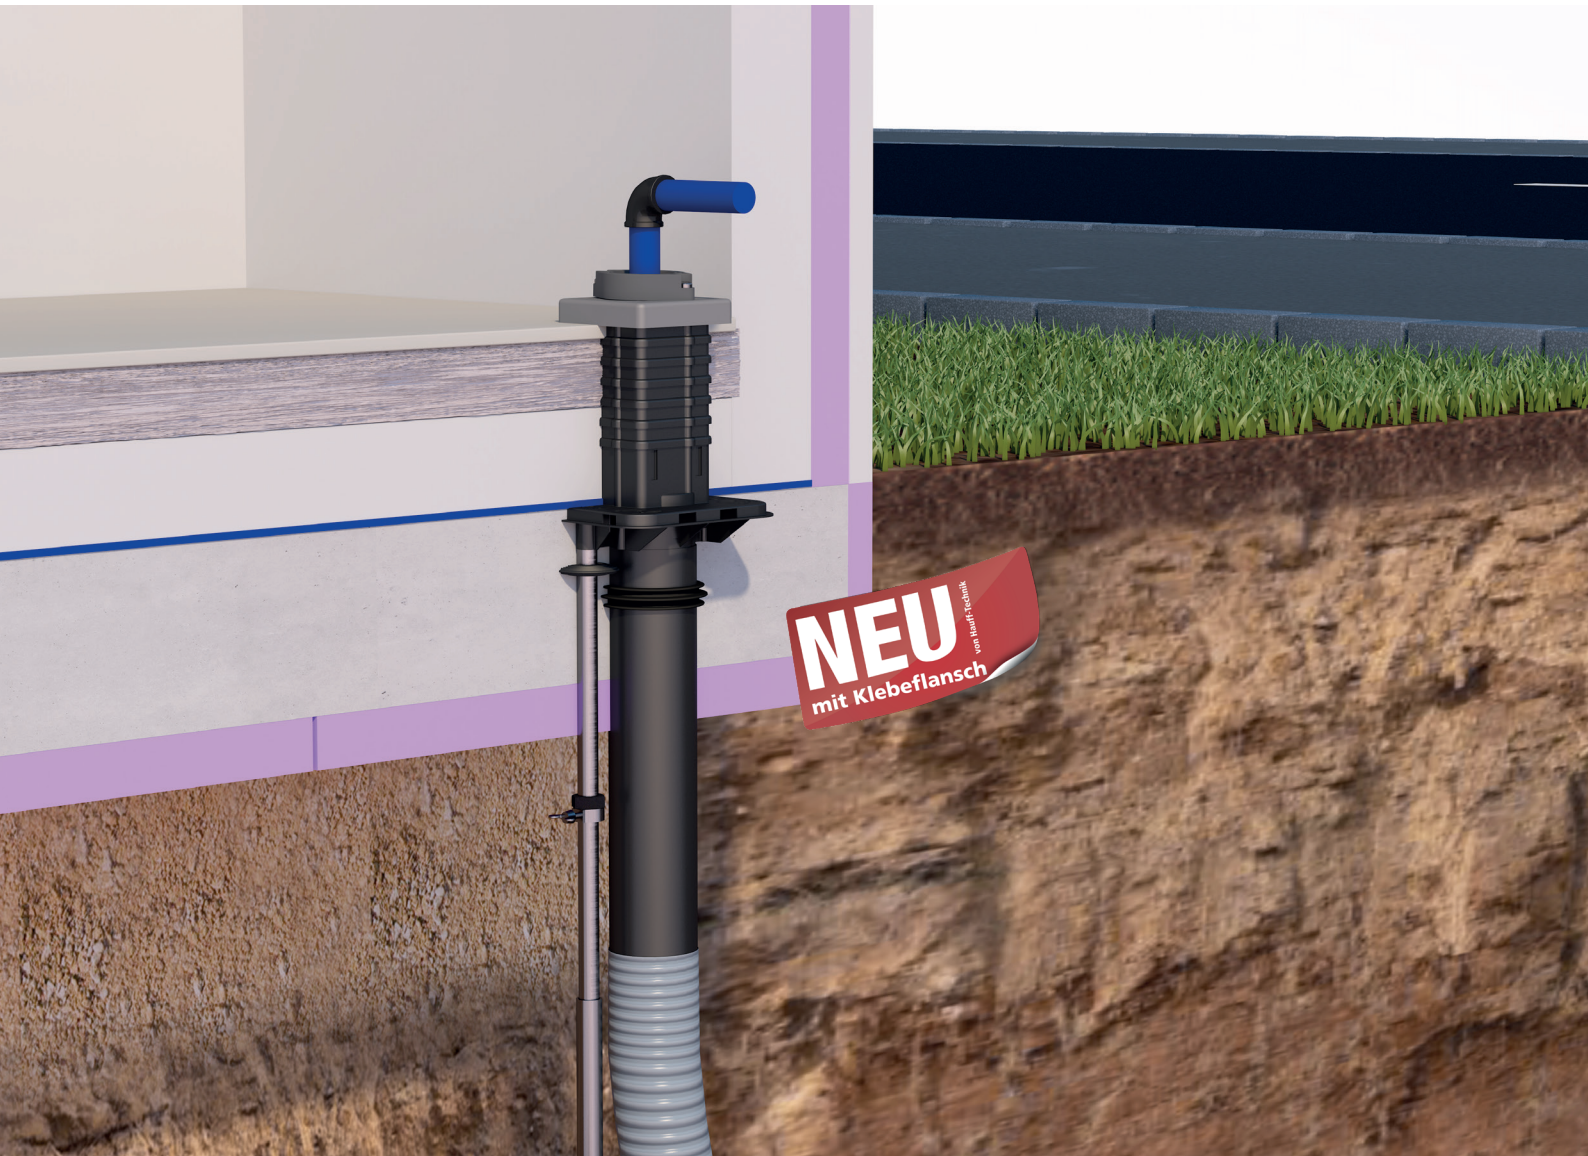

Immer. Sicher. Dicht.

hauff
technik

Einspartenhouseinführung für Gebäude ohne Keller

ESH Basic FUBO SR1

Einspartenhouseinführung ESH Basic FUBO SR1

– jetzt baugleich zur Mehrsparten-Hauseinführung

Dichteinsatz MSH Basic FUBO SR4

Dichteinsatz ESH Basic FUBO MBK SR1

Grundkörper MSH Basic FUBO SR4

SR4

1 Umlaufend glatte Fläche zur optimierten Anarbeitung des Fertigfußbodens.

Grundkörper ESH Basic FUBO SR1

2 Variables Stecksystem – Rahmen bis zum festen Grundrahmen zur Höhenanpassung abnehmbar.

3 Klebeflansch zur Anarbeitung einer Bodenplattenabdichtung, Dampfsperre oder einer radondichten Folie.

4 Beschriftung des Flansches mit Symbolen und Einbauhinweisen zur Unterstützung bei der Montage.

SR1