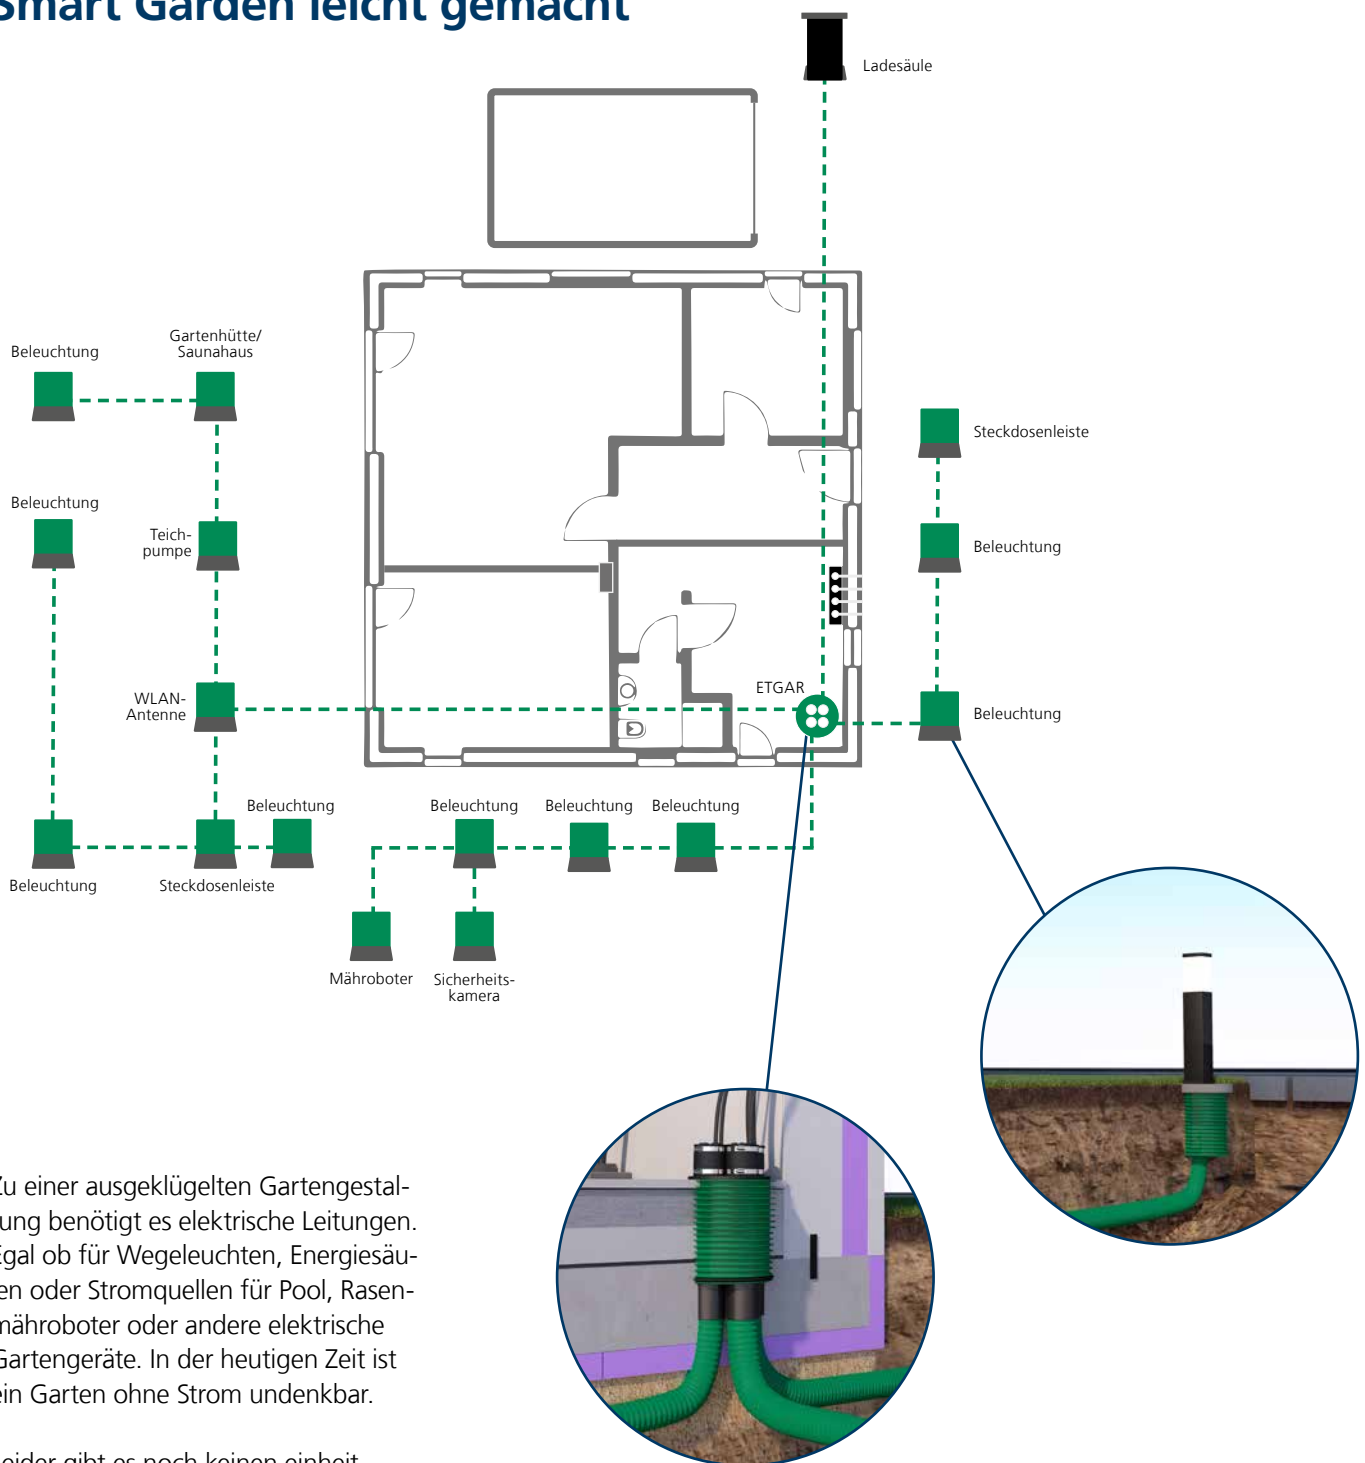

Smart Garden leicht gemacht

Zu einer ausgeklügelten Gartengestaltung benötigt es elektrische Leitungen. Egal ob für Wegeleuchten, Energiesäulen oder Stromquellen für Pool, Rasenmäroboter oder andere elektrische Gartengeräte. In der heutigen Zeit ist ein Garten ohne Strom undenkbar.

Leider gibt es noch keinen einheitlichen Standard, wie die elektrischen Leitungen zuverlässig aus dem Gebäude geführt und auf dem Grundstück verteilt werden können. Genau hier setzt das ETGAR-System an. Es beginnt mit einer Hausausführung, welche je nach Bauart in die Bodenplatte oder in die Kellerwand eingesetzt werden kann und die Gebäudehülle zuverlässig abdichtet. Von der Hausausführung aus können vier Leerrohre auf das Grundstück geführt und beliebig auf dem Grundstück verteilt werden.

Den Abschluss des Systems bildet die ETGAR-Fundament-Box mit Trägerplatte. Diese ist ein anschlussfertiges Fundamentsystem. Sie bietet die Möglichkeit zur Leerrohraufnahme, ausreichend Kapazität zur unterirdischen Verkabelung und gleichzeitig ausreichend Stabilität zur Aufnahme von elektrischen Endgeräten.

Egal ob Steckdosensäule, Wegeleuchte, Sicherheitskamera oder E-Ladesäule – die ETGAR-Fundament-Box ist ein absoluter Allrounder, die sich im Rasen, im Blumenbeet aber auch in der gepflasterten Einfahrt verbauen lässt. Die Trägerplatte aus Polymerbeton ist witterungsbeständig und lässt sich bearbeiten wie Beton. Endgeräte können einfach angedübelt werden.