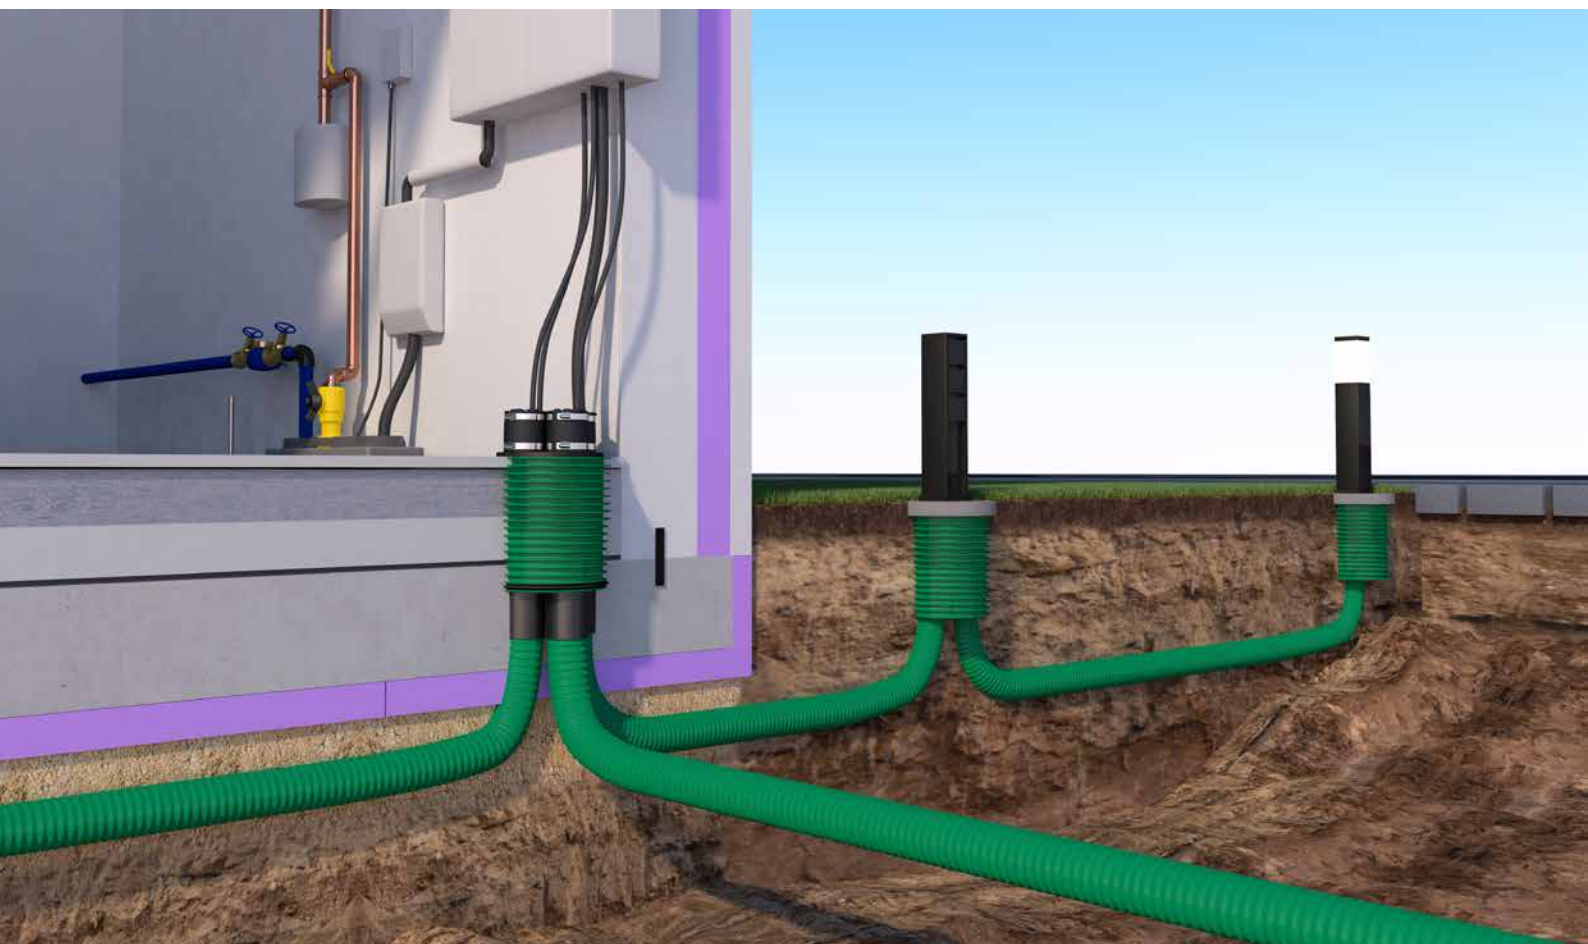

Jusqu'à présent, il n'existait aucune norme pour acheminer de manière professionnelle l'électricité de la maison vers le jardin. ETGAR change la donne en amenant l'électricité là où elle est nécessaire et en faisant du jardin intelligent une réalité.

## Protégez l'extérieur de votre bâtiment

La prise de service du bâtiment élimine la nécessité de percer des trous dans la dalle du sol ou le mur du sous-sol, ce qui peut endommager l'extérieur du bâtiment.

## Électrifiez votre jardin en toute flexibilité

Le socle en béton polymère résiste aux intempéries, fonctionne comme du béton ordinaire, supporte des charges de traction allant jusqu'à 100 kg et permet de fixer facilement vos appareils à l'aide de vis.

## Système prêt à connecter

Le boîtier de fondation ETGAR offre la possibilité d'une installation et d'un montage rapides et simples des appareils électriques.

**Installez ETGAR lors de la construction de votre maison et profitez de la flexibilité nécessaire pour aménager votre jardin plus tard !**