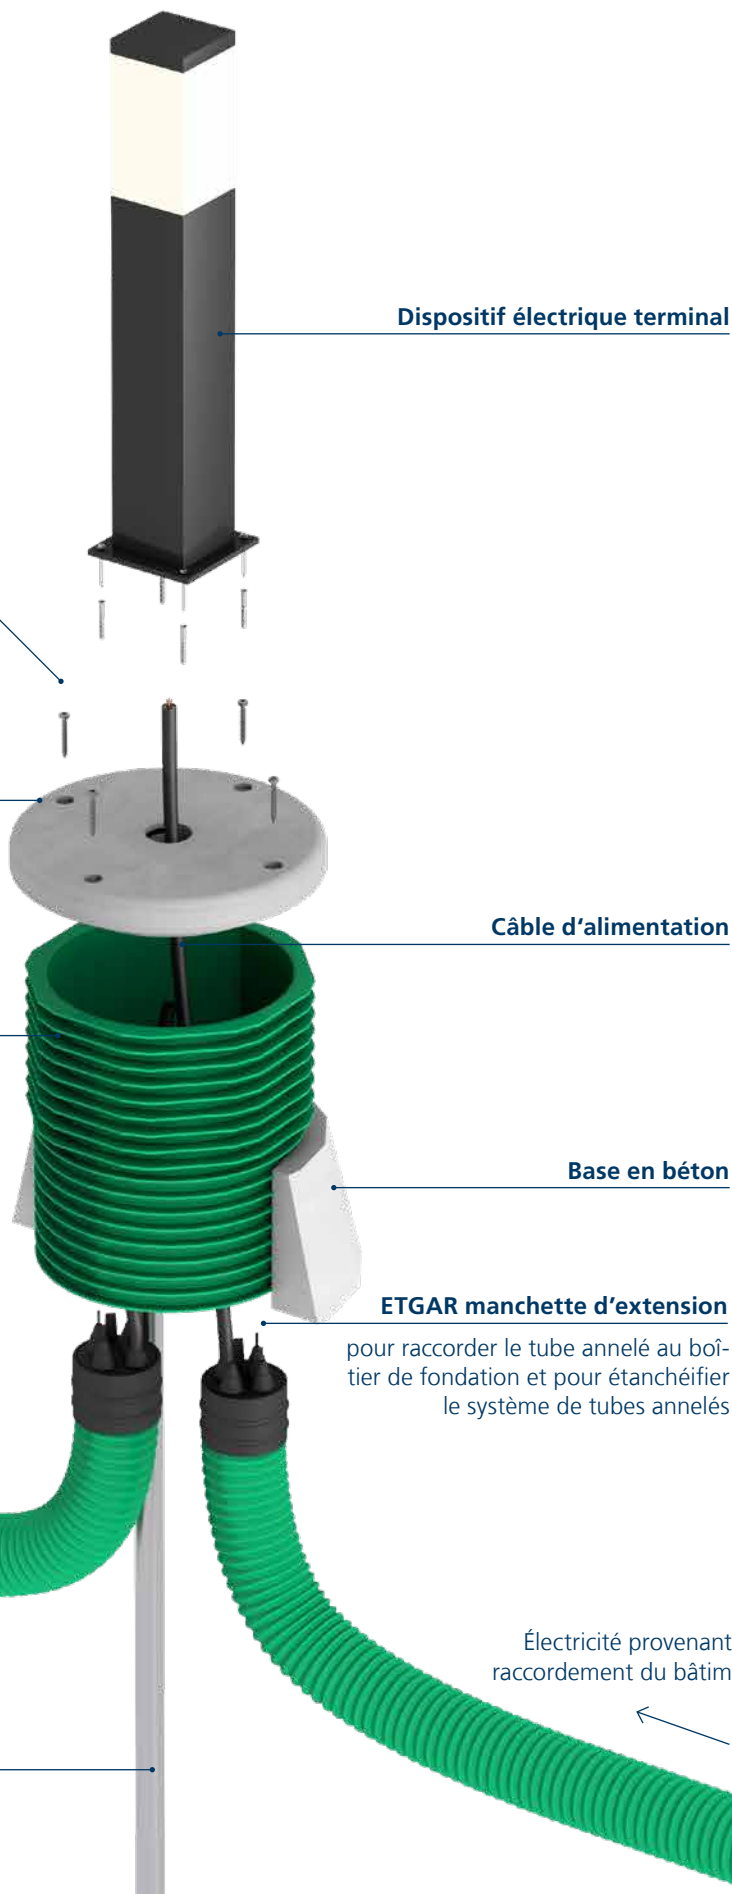

### ETGAR plaque de support

installation flexible et sûre des appareils électriques

### Boîtier de fondation ETGAR

peut accueillir quatre tube annelés ETGAR et permet une distribution flexible des lignes de fluides

Possibilité de raccorder d'autres caissons de fondation

### ETGAR tube annelé

possibilité de raccordement de tubes vides

### Dispositif d'installation

pour un positionnement précis du boîtier de fondation ETGAR