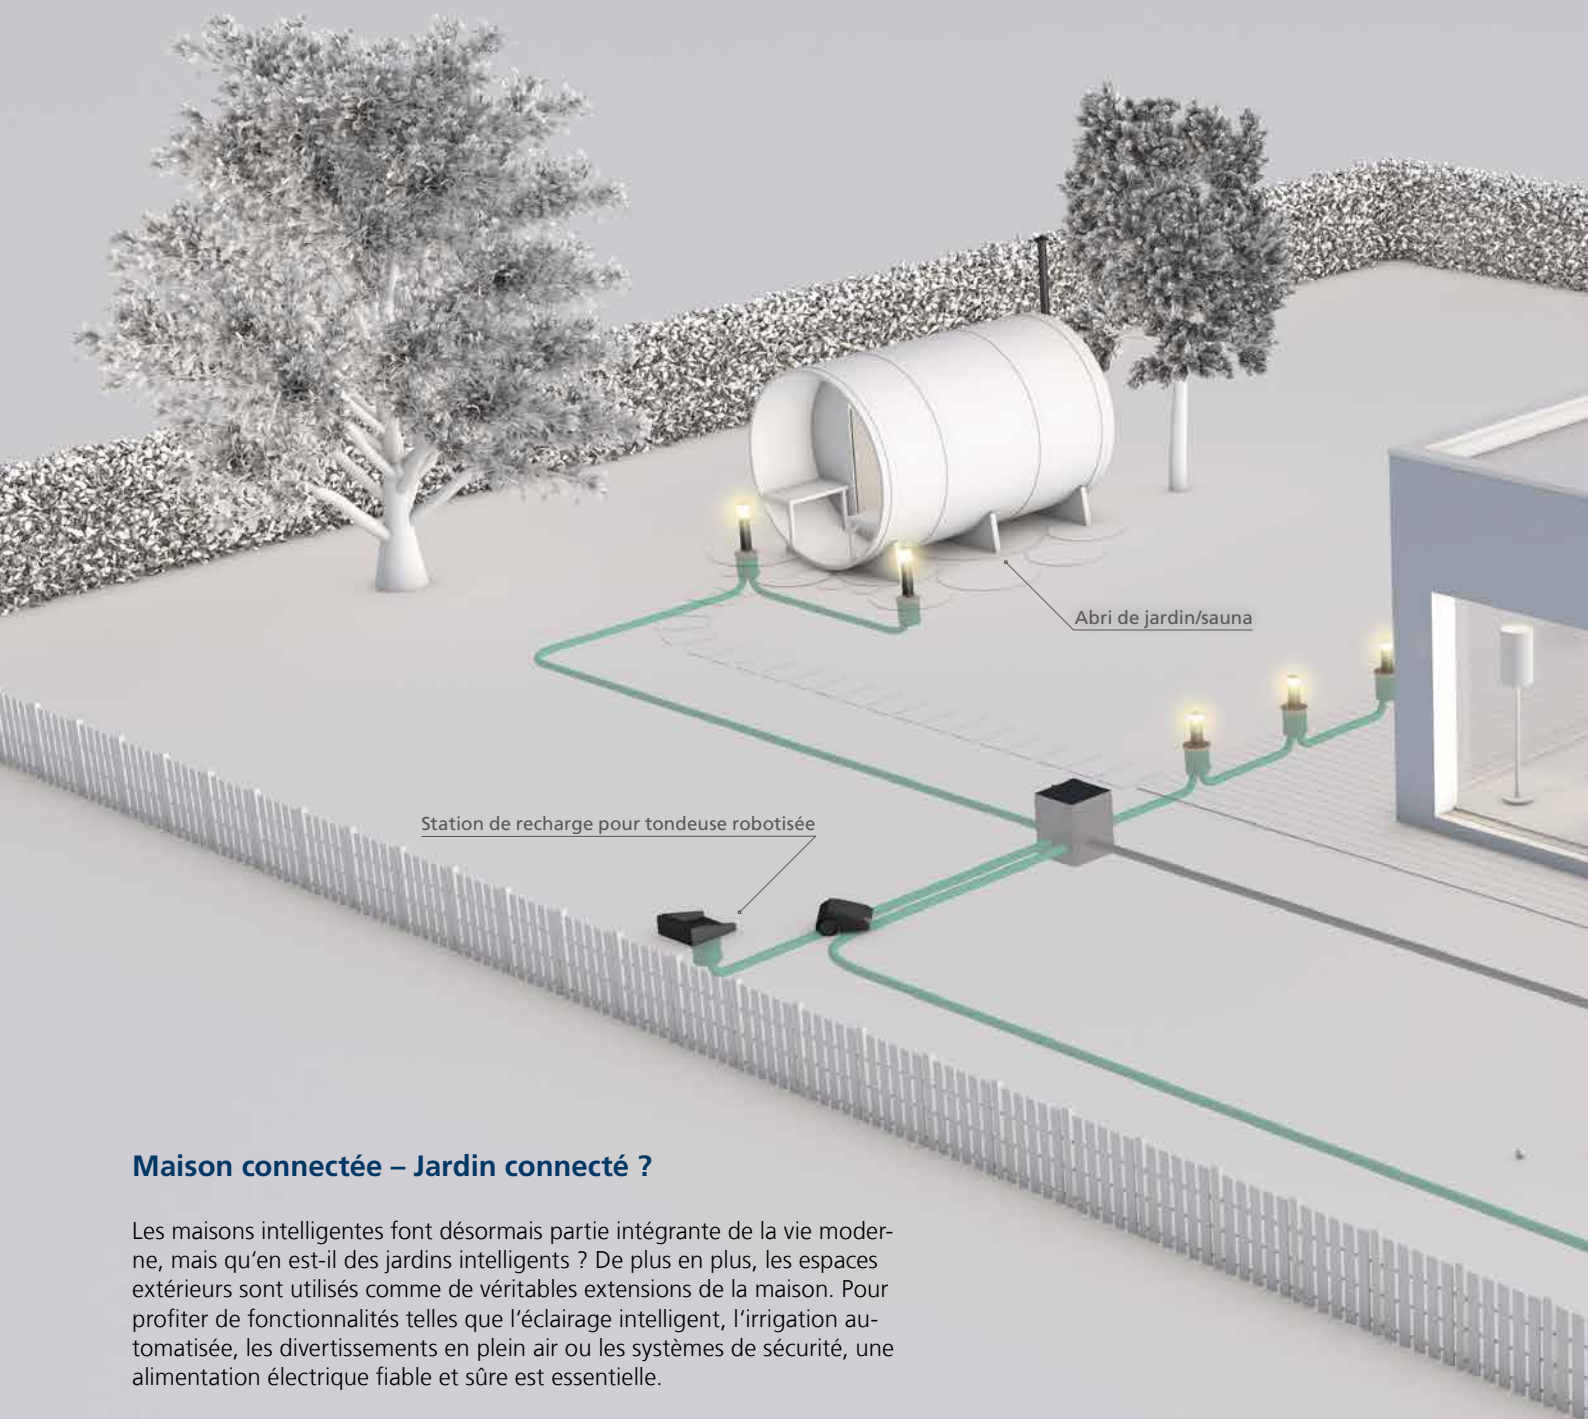

## Maison connectée – Jardin connecté ?

ETGAR: Energy to Garden

# ENERGY TO GARDEN

Jusqu'à présent, il n'existait aucune norme pour acheminer de manière professionnelle l'électricité de la maison vers le jardin. ETGAR change la donne en amenant l'électricité là où elle est nécessaire et en faisant du jardin intelligent une réalité.

## Électrifiez votre jardin en toute flexibilité

Le socle en béton polymère résiste aux intempéries, fonctionne comme du béton ordinaire, supporte des charges de traction allant jusqu'à 100 kg et permet de fixer facilement vos appareils à l'aide de vis.