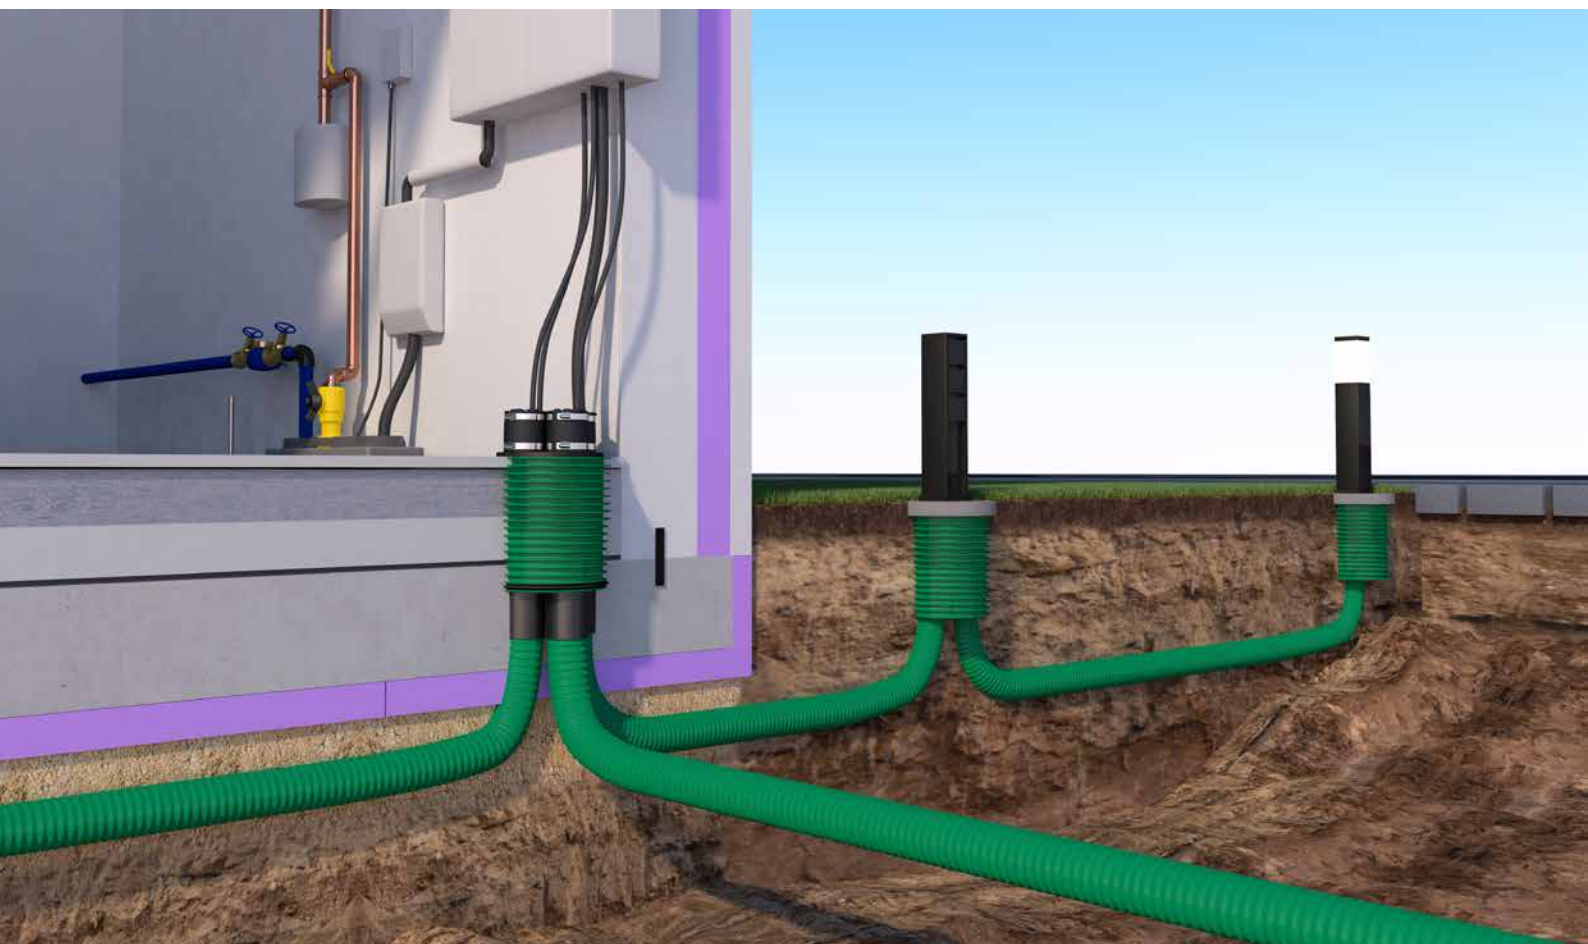

Voordelen

Plan vooruit - maak eendeloos verbinding

Door de plaatsing van de aansluitingen voor de gebouwinstallaties vroeg in de planning op te nemen, kunt u uw tuin zonder beperkingen ontwerpen. Alle opties staan voor u open.

Klaar voor wat nog komen gaat

Van zandbak tot openluchtbioscoop tot whirlpool – het ETGAR systeem zorgt ervoor dat uw tuin klaar is voor de toekomst.

Bescherm de buitenkant van uw gebouw

De bouwtechnische voorzieningen maken het boren van gaten in de vloerplaat of kelder muur overbodig, wat schade aan de buitenkant van het gebouw kan veroorzaken.

We stellen een nieuwe norm

Momenteel bestaat er geen gestandaardiseerde methode om stroomkabels op betrouwbare wijze uit een gebouw en over het terrein te leiden.

Breng elektriciteit flexibel naar uw tuin

De basisplaat van polymerebeton is weerbestendig, werkt als gewoon beton, ondersteunt trekbelastingen tot 100 kg en maakt het mogelijk om uw apparaten eenvoudig met schroeven te bevestigen.

Kant-en-klaar aansluitsysteem

De ETGAR-funderingbox biedt de mogelijkheid om elektrische eindapparaten snel en eenvoudig te installeren en te monteren.