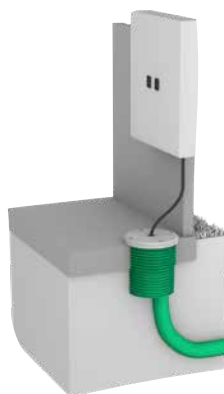

Garage/tuinhuis/tuinsauna

Of het nu gaat om een garage zonder stroom, een tuinhuisje of een buitensauna, met een funderingskast kunt u eenvoudig elektriciteit naar een tussenverdeler leiden, waardoor u moeiteloos in uw stroombehoeften kunt voorzien.