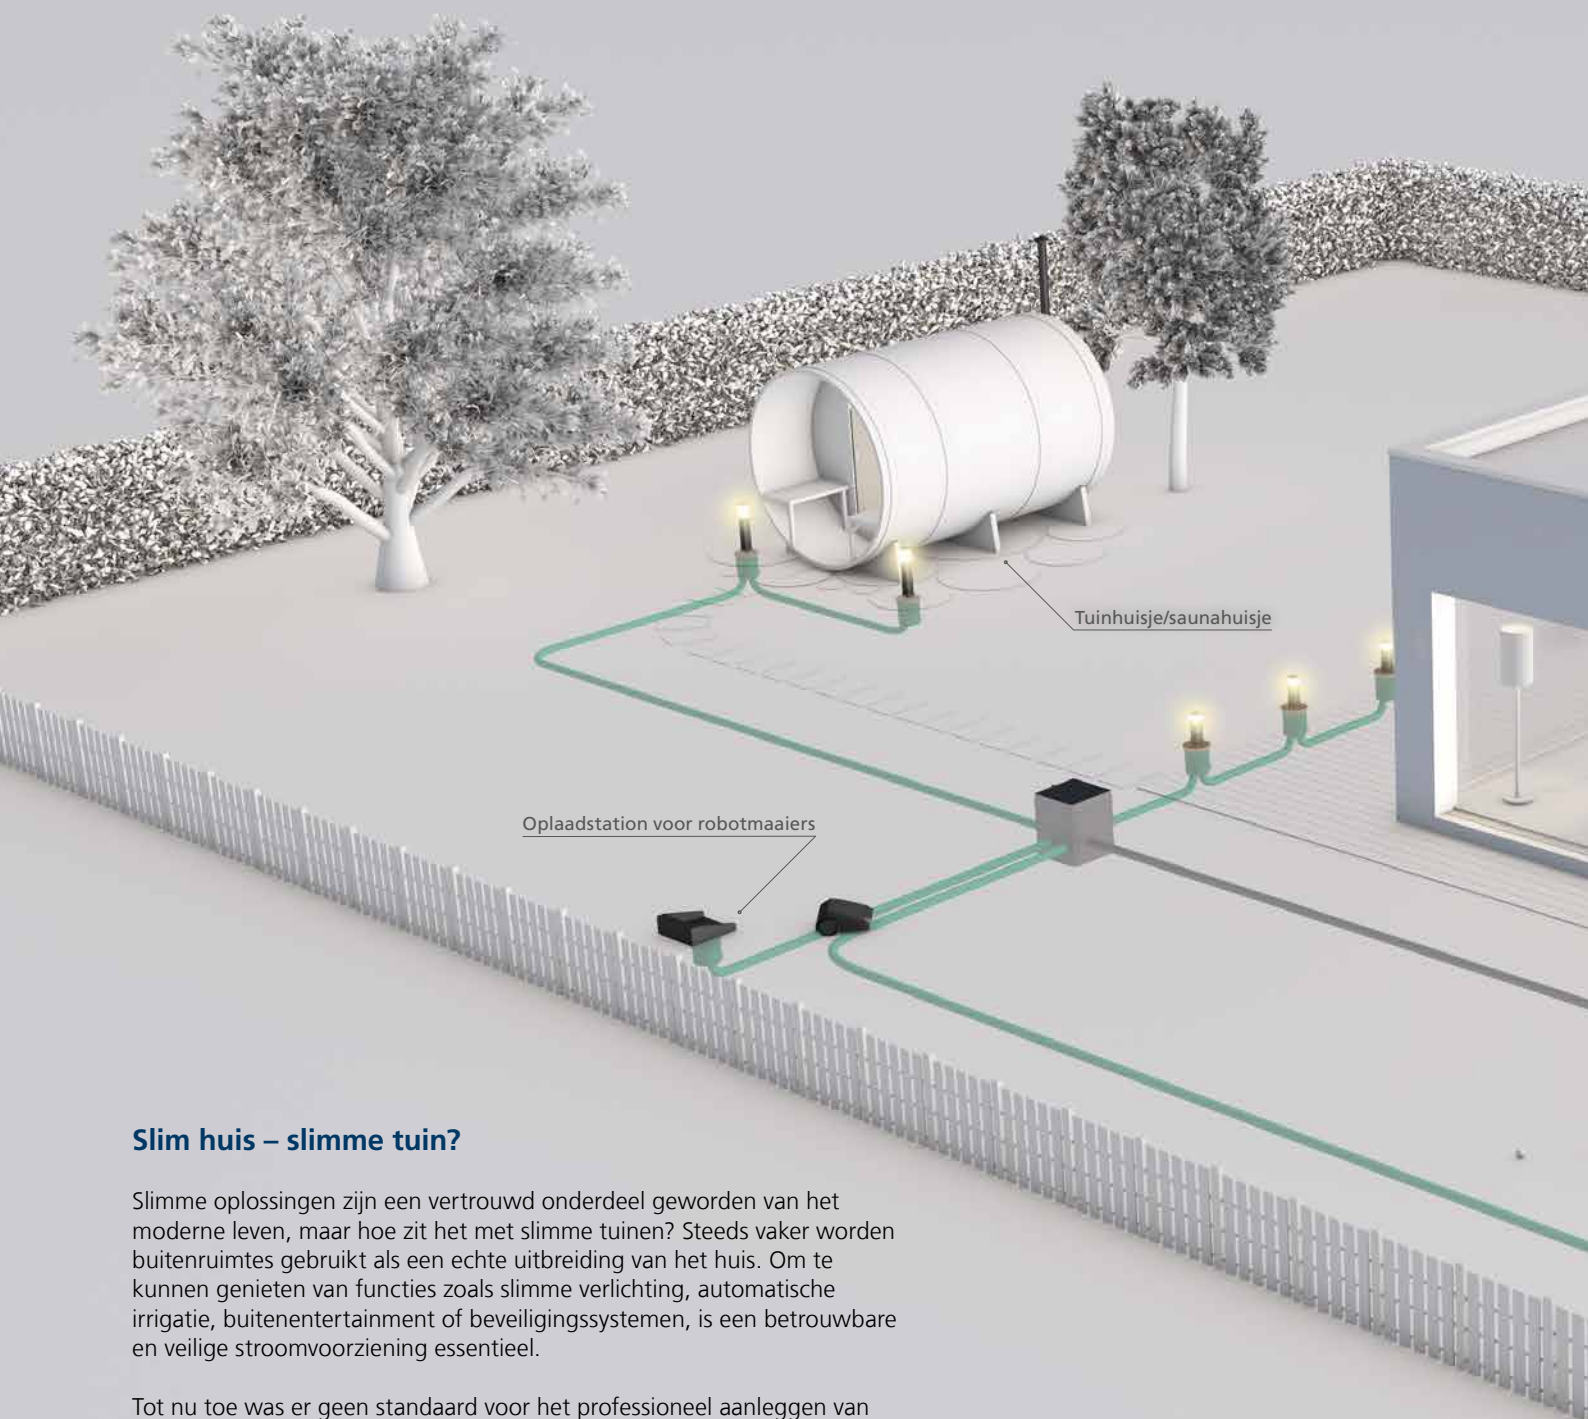

Slim huis – slimme tuin?

ETGAR: Energy to Garden

ENERGY TO GARDEN

Slim huis – slimme tuin?

Slimme oplossingen zijn een vertrouwd onderdeel geworden van het moderne leven, maar hoe zit het met slimme tuinen? Steeds vaker worden buitenruimtes gebruikt als een echte uitbreiding van het huis. Om te kunnen genieten van functies zoals slimme verlichting, automatische irrigatie, buitenentertainment of beveiligingssystemen, is een betrouwbare en veilige stroomvoorziening essentieel.

Tot nu toe was er geen standaard voor het professioneel aanleggen van stroomleidingen van het huis naar de tuin. ETGAR brengt daar verandering in: het brengt stroom naar waar dat nodig is en maakt de slimme tuin werkelijkheid.

Klaar voor wat nog komen gaat

Van zandbak tot openluchtbioscoop tot whirlpool – het ETGAR systeem zorgt ervoor dat uw tuin klaar is voor de toekomst.

Bescherm de buitenkant van uw gebouw

De bouwtechnische voorzieningen maken het boren van gaten in de vloerplaat of kelder muur overbodig, wat schade aan de buitenkant van het gebouw kan veroorzaken.

De basisplaat van polymerebeton is weerbestendig, werkt als gewoon beton, ondersteunt trekbelastingen tot 100 kg en maakt het mogelijk om uw apparaten eenvoudig met schroeven te bevestigen.

Kant-en-klaar aansluitsysteem